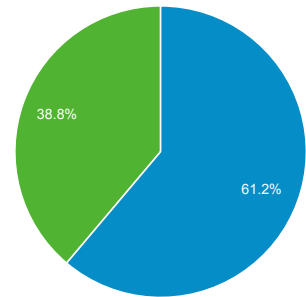

Mar 13, 2014 - Apr 12, 2014

Audience Overview

All Sessions
100.00%

Overview

■ New Visitor ■ Returning Visitor

Language	Sessions	% Sessions
1. en-us	2,833	83.50%
2. en-gb	72	2.12%
3. pt-br	46	1.36%
4. es-es	36	1.06%
5. es	35	1.03%
6. zh-cn	24	0.71%
7. en	23	0.68%
8. fr	22	0.65%
9. de	20	0.59%
10. de-de	20	0.59%