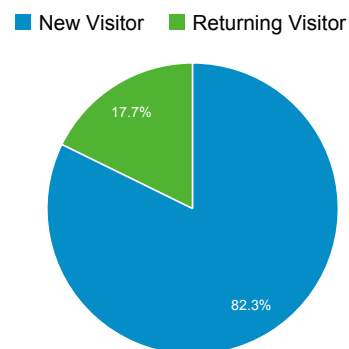

# Audience Overview

All Sessions  
100.00%

## Overview

Sessions <b>5,496</b>	Users <b>4,733</b>	Pageviews <b>17,712</b>
Pages / Session <b>3.22</b>	Avg. Session Duration <b>00:02:08</b>	Bounce Rate <b>71.98%</b>
% New Sessions <b>82.24%</b>		

Language	Sessions	% Sessions
1. en-us	4,781	86.99%
2. (not set)	137	2.49%
3. en-gb	120	2.18%
4. c	42	0.76%
5. pt-br	39	0.71%
6. ru	26	0.47%
7. en	24	0.44%
8. de	22	0.40%
9. es	22	0.40%
10. zh-cn	19	0.35%